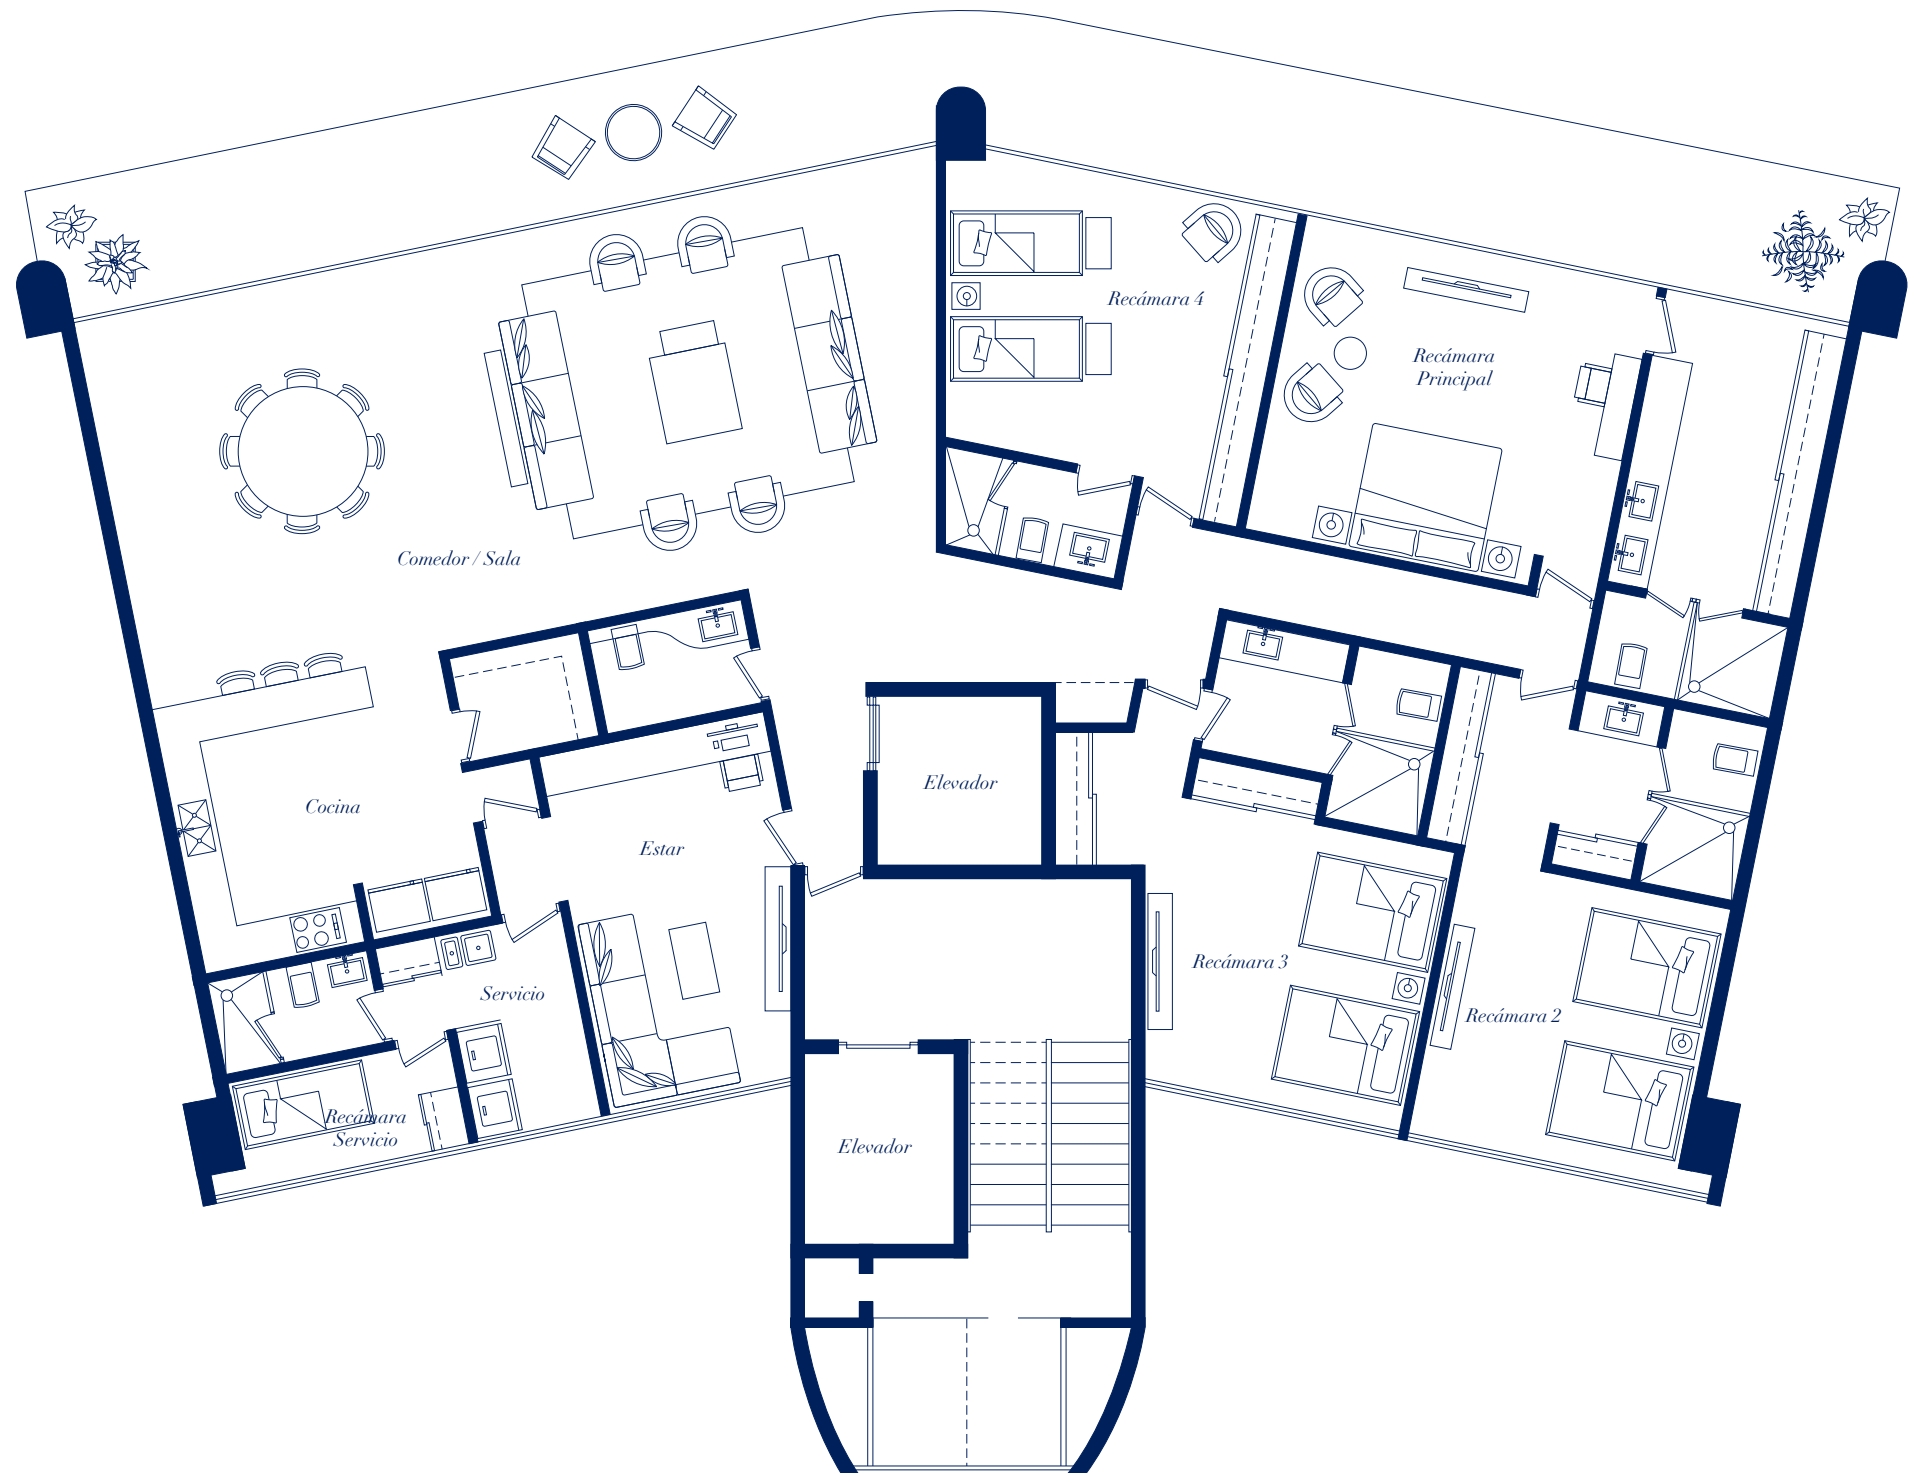

SLS MARINA BEACH
RESIDENCES

SLS/04

4 Bedrooms / 4.5 Baths + Family + Service Room

A/C INTERIOR AREA	294 M ²	3,165 FT ²
TERRACE AREA	55 M ²	592 FT ²
TOTAL RESIDENCE	349 M²	3,757 FT²

Las dimensiones indicadas se miden con base en los límites de las paredes exteriores y la línea central de las paredes internas comunes y de hecho varían de las dimensiones que serían determinadas usando la descripción y definición de "Unidad," establecida en la Declaración (la cual generalmente sólo incluye el espacio aéreo interior entre las paredes perimetrales y excluye componentes estructurales interiores). Nótese que las mediciones de las habitaciones establecidas en este plan generalmente se toman en los puntos más grandes de cada habitación (como si la habitación fuera un rectángulo perfecto), sin tener en cuenta los recortes. Por consiguiente, el área de la habitación real típicamente será menor que el producto obtenido multiplicando la longitud indicada por el ancho. Todas las dimensiones son aproximadas y pueden variar con la construcción real, y todos los planes de piso y desarrollo están sujetos a cambios.